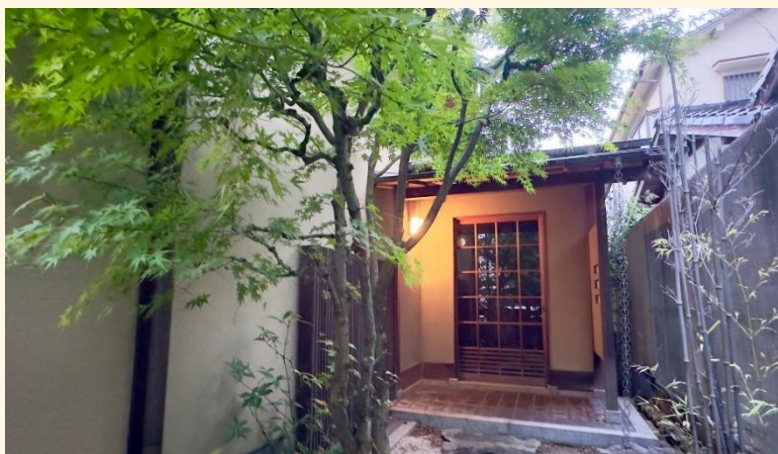

枚方市香裡園櫻木町 高級二手別墅

價格 6,280 萬日元

- 物件概要：◎枚方市香裡園櫻木町21-16 ◎所有權
- ◎地目 宅地◎第一類低層住宅區◎第1種高度地區
- ◎市街化區域 ◎建築基準法第22條區域，宅地造成及特定填土等限制法
- ◎地下1層，地上2層建築（木質與鋼筋混凝土結構，銅板屋頂）
- ◎土地面積221.40m² ◎建築面積244.66m²
- ◎建成日期1989年8月 ◎建築覆蓋率50% 容積率100%
- ◎水道：公共供水 煤氣：城市煤氣 ◎有停車場
- ◎空置 ◎交付：結算後立即交付